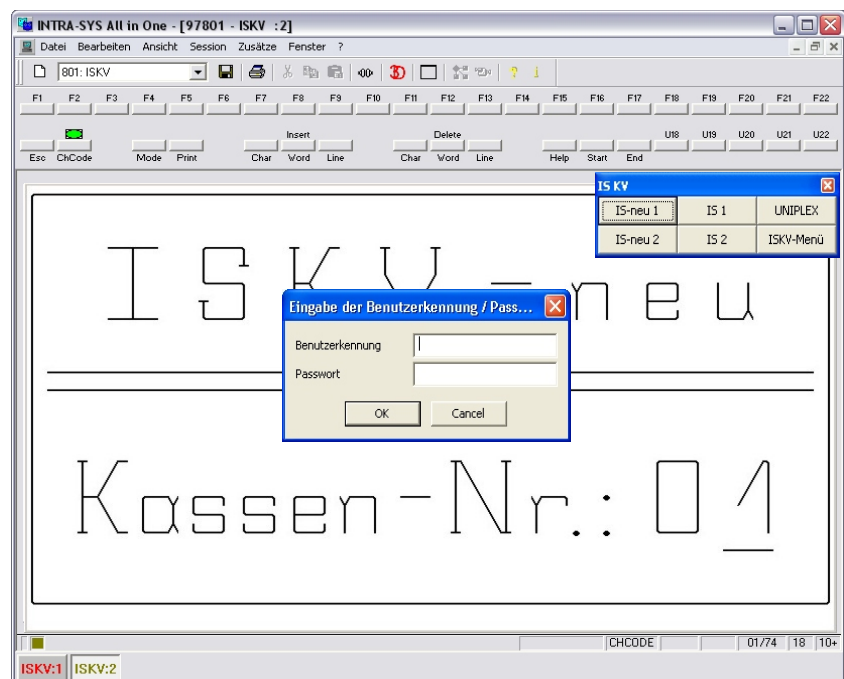

All in One ISKV

Multi-Terminalemulations-Suite für MS Windows 32-/64-bit Architektur

AIO ISKV - für Ihren unternehmensweiten Informationszugriff auf das ISKV-Basissystem.

Die Funktionalität des 97801-Terminaltyps, Druckunterstützung, Dateitransfer und gemeinsame Schnittstellen sind Bestandteil des AIO ISKV - Pakets.

In bekannter MDI-Funktionalität, mehrere unterschiedliche Host-Sessions gleichzeitig innerhalb eines Programmfensters anzuzeigen, sorgt die AIO ISKV für außergewöhnliche Funktionalität.

Jetzt neu

Noch effizienter und komfortabler: die aktuelle AIO ISKV Software mit dem AddOn SSO (SingleSignOn). Nutzen auch Sie den Session-Manager, der dem Anwender eine einmalige Authentifizierung an alle ISKV-Anwendungen ermöglicht.

Ihre Vorteile:

- > Zeitersparnis, da nur noch eine einzige Anwendung notwendig ist
- > Sicherheitsgewinn, da das Passwort nur einmal übertragen werden muss
- > Komfort, durch Session - Auswahl Fenster ist das Umschalten mit einem Mausklick möglich
- > Kostenersparnis, da keine trimodale Tastatur notwendig

AIO ISKV

Der Benutzer kann die Symbolleiste beliebig und komfortabel nach seinen Wünschen und Anforderungen individuell umgestalten. Bei häufig anfallenden komplexen Arbeitsabläufen kann

mit Hilfe von Toolbars, Session-Toolbars, Makros, Hot Spots und Quickpads der Umgang mit Host-Applikationen wesentlich erleichtert werden.

Ihr Mehrwert:

- > Innovation: Moderne Softwarelösung für den Zugriff auf ISKV-Basissysteme für PC, Web- und Terminal Server
- > Sicherheit: Support und Weiterentwicklungen parallel zu den aktuellen Betriebssystemen
- > Flexibilität: Unterstützung aller gängigen PC- und trimodalen Tastaturen
- > Benutzerfreundlichkeit: grafisches Tastaturlayout mit Funktionstastenbelegung
- > Effizienz: Intelligentes Lizenzmanagement, weniger Administrationsaufwand, Kostenersparnis

Verfügbar

für PCs, Web-Server und Terminal Server.

Alle aktuellen Windows Betriebssysteme werden unterstützt, z.B.:

- > Windows XP™
- > Windows Vista™
- > Windows 7™
- > Windows 8™ (ab Herbst 2012)
- > Windows Server 2003™
- > Windows Server 2008™
- > Windows Server 2008™ R2
- > Windows Server 2011™
- > Windows Server 2012™ (in Vorbereitung)

Mit **AIO ISKV** von INTRA-SYS erhalten Sie eine leistungsstarke Software, mit geringen Investitions- und Administrationskosten, einer sehr guten Kundenbetreuung und attraktive Preise.